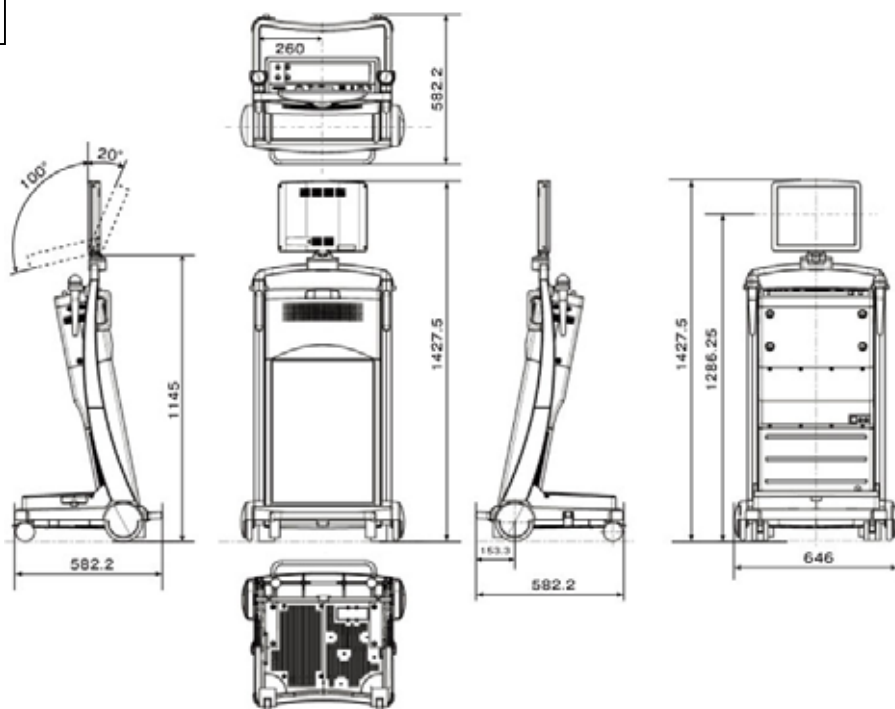

AC 100V 50/60Hz、160W

外 形 寸 法(*2)

（幅）646mm × （高さ）1427.5mm <液晶格納時：1145mm> × （奥行き）582.2mm

質 量

約45kg

サービソコンセント(*1)

【非連動×1、連動×3】

*1: []内の表記は、本体のカバー内装備 *2:液晶ディスプレイを90度立ち上げた状態を示す

外観寸法図

発売時には現状と図面が異なる場合がございます。

型 番	株式会社エクシング	発 行	頁
BJ-S1		2007年10月発行	1 / 1